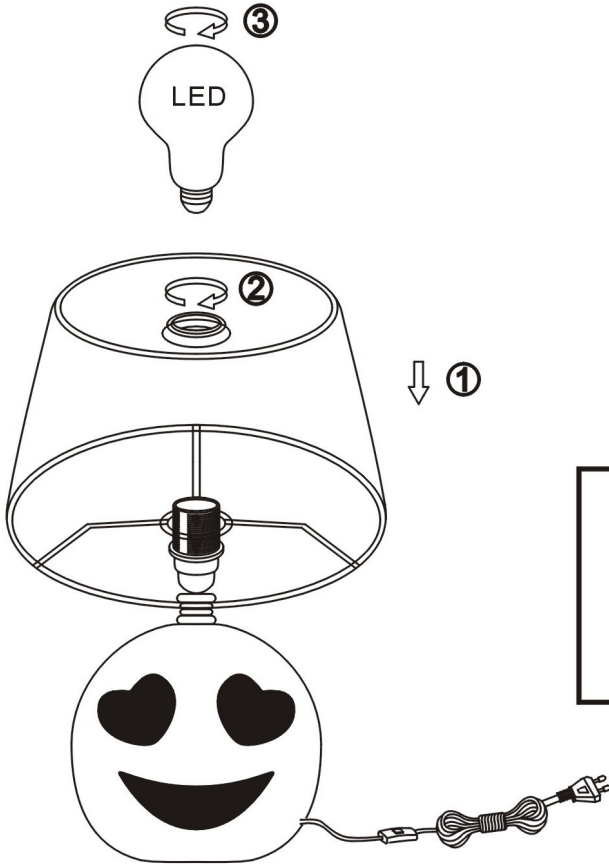

(SR) UPOZORENJE!

Prije početka montaže, pažljivo pročitajte sigurnosne upute!

(UK) ПОПЕРЕДЖЕННЯ!

Перед розбиранням, будь ласка, уважно прочитайте інструкції з техніки безпеки!

230V~50Hz
1x E14 max.10W LED